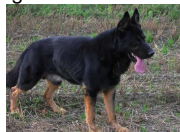

## Elsa Stasi (Imported)

Date of Birth: 07/01/2022  
 Registration 1: DN78054701

Courtesy of MK Haus Farms

Elsa Stasi (Imported)

Yugo vom Kabuschsee IPO1

Dora vom Flossgraben

Wotan vom Kabuschsee

Valtraud vom Kabuschsee