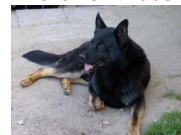

Vello vom Haus Iris

Helga von Hauental