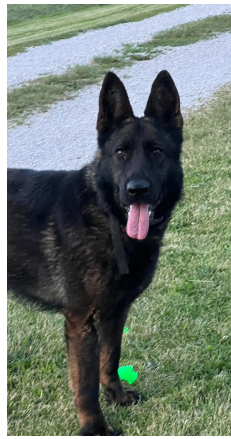

# Josie Vom Sucherquelle

Date of Birth: 11/28/2022

Courtesy of MK Haus Farms

Josie Vom Sucherquelle

Atze vom Hardtnocken

Eddy vom Felsenschlob

Chica von den Grauen von Monstab

Paxx vom Kistha Haus

Xtreme Gangster an Barron Haus von Granville

Zelda's Schurke vom Sucherquelle

Muchta vom Schwarzhorn

Fenia vom Zentaur

Sven vom Gräfental

Uta vom Schäferliesel

Just Fagen Von Kistha Haus

Gala Aus Dem Tempel Der Ceres

Reggie vom Sucherquelle

Lexi Vom Sucherquelle