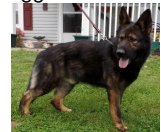

Lexi Vom Sucherquelle