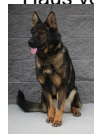

# Josie Vom Sucherquelle

Date of Birth: 11/28/2022

Courtesy of MK Haus Farms

Josie Vom Sucherquelle

Atze vom Hardtnocken

Eddy vom Felsenschlob

Chica von den Grauen von Monstab

Paxx vom Kistha Haus

Xtreme Gangster an Barron Haus von Granville

Zelda's Schurke vom Sucherquelle

Muchta vom Schwarzhorn

Fenia vom Zentaur

Sven vom Gräfental

Uta vom Schäferliesel

Just Fagen Von Kistha Haus

Gala Aus Dem Tempel Der Ceres